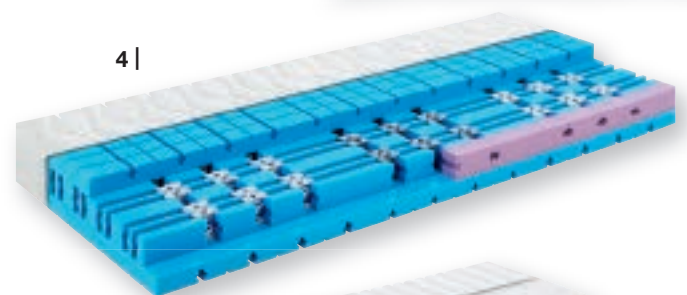

Duvet et oreiller pour un sommeil reposant

Le duvet et l'oreiller adaptés sont aussi importants que le matelas et le sommier appropriés. La qualité prépondérante d'un bon duvet est sa faculté de s'adapter pendant toute la nuit au dormeur pour régulariser de façon dynamique le climat du lit. Car ce n'est pas au dormeur de s'adapter aux circonstances extérieures. Pour ce qui est des exigences concernant le duvet, elles ne sont pas identiques pour toutes les personnes. C'est la raison pour laquelle nous vous présentons différents modèles dans notre assortiment.