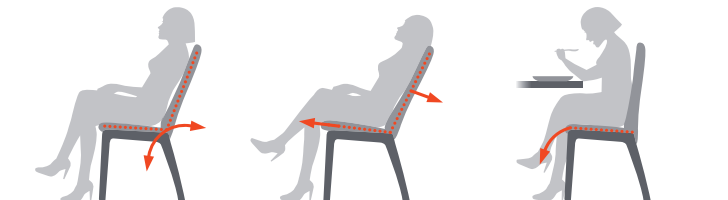

Stressless® Dining a été conçu pour les heures que vous passez avec les gens qui comptent pour vous. Grâce au système unique **BalanceAdapt™**, vous bénéficiez d'un confort optimal et d'un soutien parfait. Découvrez dès maintenant la variété de Stressless® Dining chez votre revendeur Stressless®.

Plus d'infos: stressless.ch