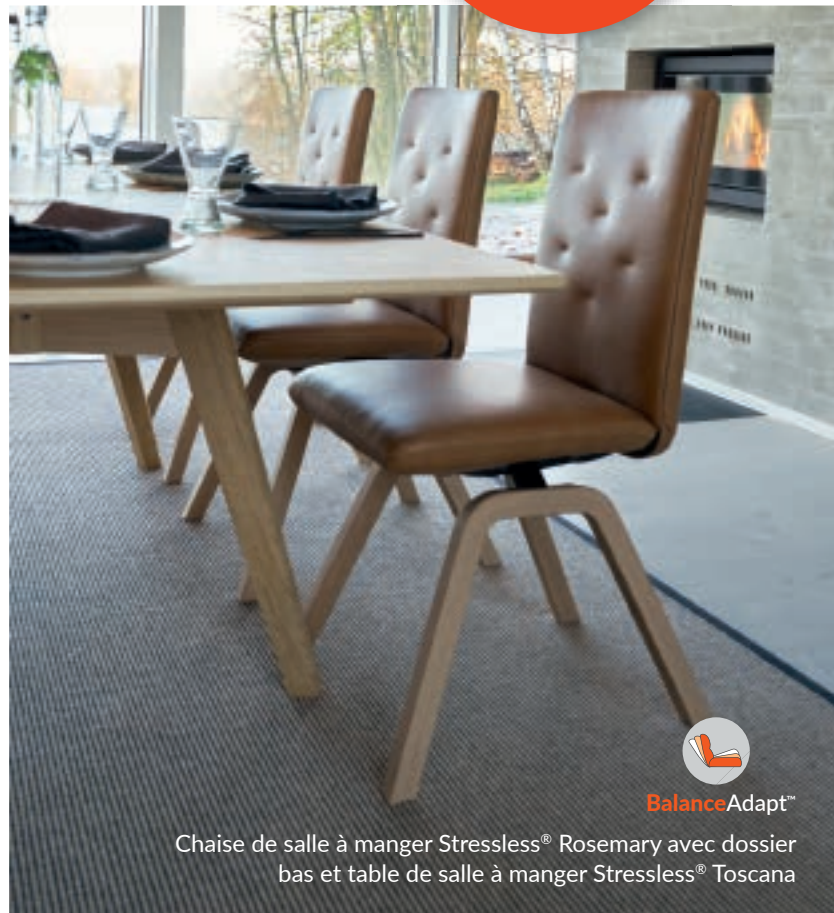

BalanceAdapt™

Chaise de salle à manger Stressless® Rosemary avec dossier bas et table de salle à manger Stressless® Toscana