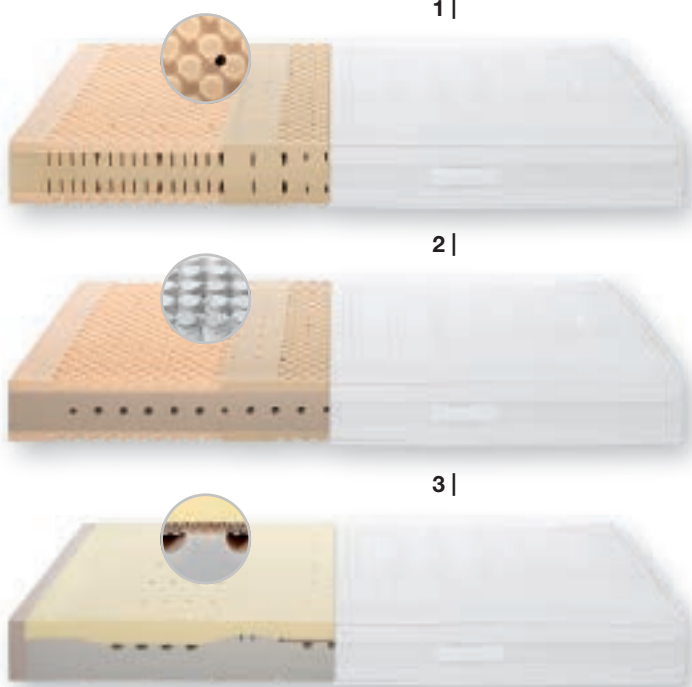

Plus d'infos: [stressless.ch](http://stressless.ch)

BalanceAdapt™

Chaise de salle à manger Stressless® Rosemary avec dossier bas et table de salle à manger Stressless® Toscana

**1 | JOËLLE** Lit boxspring. Une sensation de bien-être pour le confort de vos nuits!  
Une technique où l'ergonomie des zones de contact favorise un repos optimal.  
Une multitude de choix tant au niveau du confort, des dimensions et des coloris.  
Selon illustration, par exemple, dimensions 180×200 cm

**PRIX CONFORTABLES** dès Fr. 2590.-

**2 | HAMILTON** Lit Boxspring en tissu, 180×200 cm,  
option avec réglage électrique

**PRIX CONFORTABLES** dès Fr. 4690.-