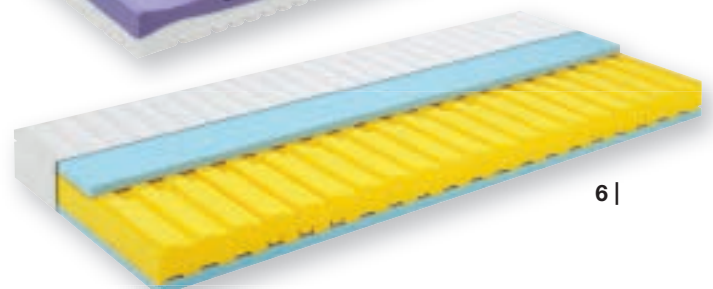

Duvet et oreiller pour un sommeil reposant

Le duvet et l'oreiller adaptés sont aussi importants que le matelas et le sommier appropriés. La qualité prépondérante d'un bon duvet est sa faculté de s'adapter pendant toute la nuit au dormeur pour régulariser de façon dynamique le climat du lit. Car ce n'est pas au dormeur de s'adapter aux circonstances extérieures. Pour ce qui est des exigences concernant le duvet, elles ne sont pas identiques pour toutes les personnes. C'est la raison pour laquelle nous vous présentons différents modèles dans notre assortiment.